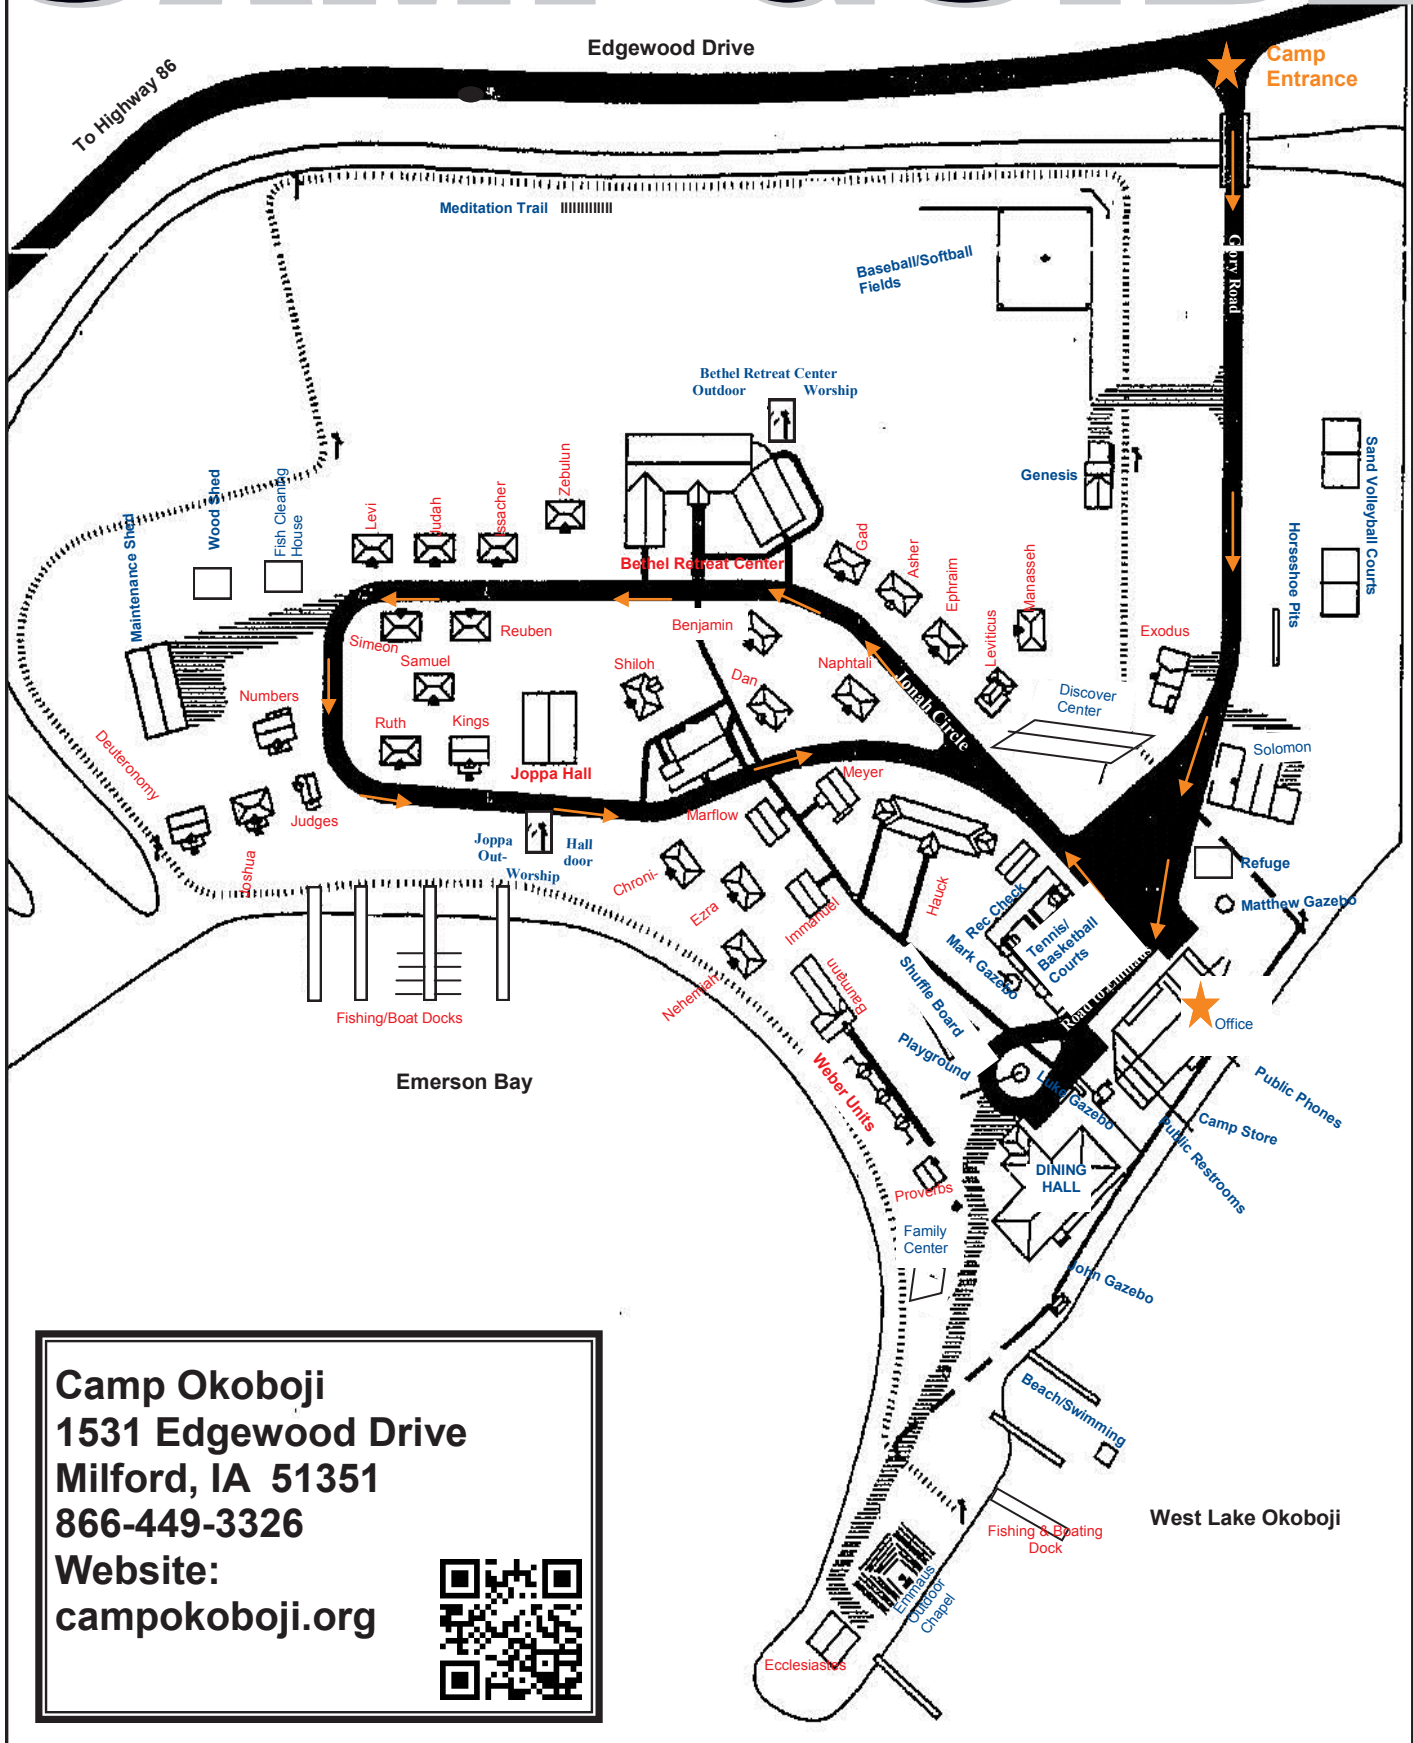

CAMP GUIDE

Camp Okoboji
1531 Edgewood Drive
Milford, IA 51351
866-449-3326
Website:
campokoboji.org